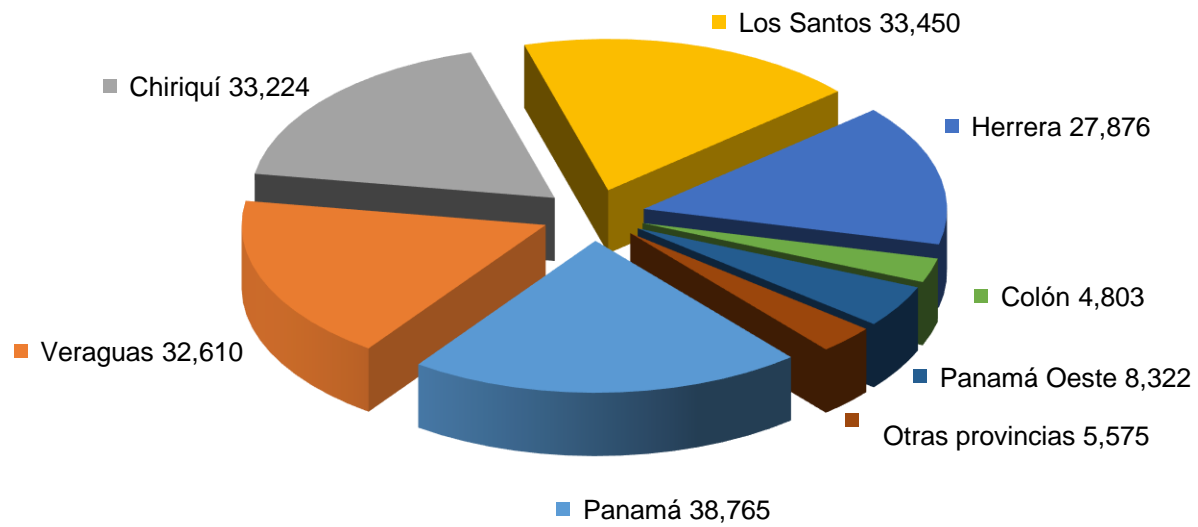

SACRIFICIO DE GANADO VACUNO EN LA REPÚBLICA, POR PROVINCIA, SEGÚN SEXO: AÑO 2020

MACHOS

HEMBRAS